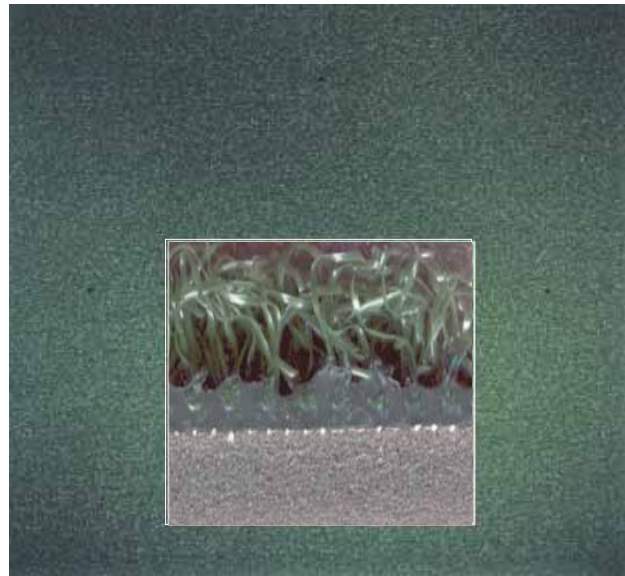

### GCM GOLF MATTE "ECONOMY TURF MAT"

Unsere "GCM Economy Turf Mat" besteht aus einer zweifachen Spezialkonstruktion. Die Unterseite ist aus einer Schicht Gummi, die Oberseite, aus UV-lichtfesten Nylon-Fasern sorgt für ein Feeling wie auf Rasen. Auf Wunsch mit vier vorgestanzten Löchern zur Aufnahme von Gummi Tees.

<i>Bezeichnung</i>	<b>GCM Economy Turf Mat</b>
<i>Artikel-Nr.</i>	KA1C600
<i>Größe</i>	150 x 150 x 2,5 cm
<i>Gewicht</i>	20 kg
<i>Farbe</i>	grün

### GCM GOLF MATTE "TURBO BASE TURF MAT" - Made in Germany

Die Unterseite unserer "GCM Turbo Base Turf Mat" besteht aus einer dreifachen Spezialkonstruktion aus Gummi, die Oberseite aus UV-lichtfesten Nylon-Fasern sorgt für ein Feeling wie auf Rasen. Auf Wunsch mit vier vorgestanzten Löchern zur Aufnahme von Gummi Tees. In unterschiedlichen Größen lieferbar.

<i>Bezeichnung</i>	<b>GCM Turbo Base Turf Mat</b>
<i>Artikel-Nr.</i>	KA1C601
<i>Größe</i>	150 x 150 x 3 cm
<i>Gewicht</i>	25 kg
<i>Farbe</i>	grün
<i>Artikel-Nr.</i>	KA1C601-C
<i>Größe</i>	Octagonal
<i>Farbe</i>	grün
<i>Artikel-Nr.</i>	KA1C601-D
<i>Größe</i>	100 x 150 x 3 cm
<i>Farbe</i>	grün