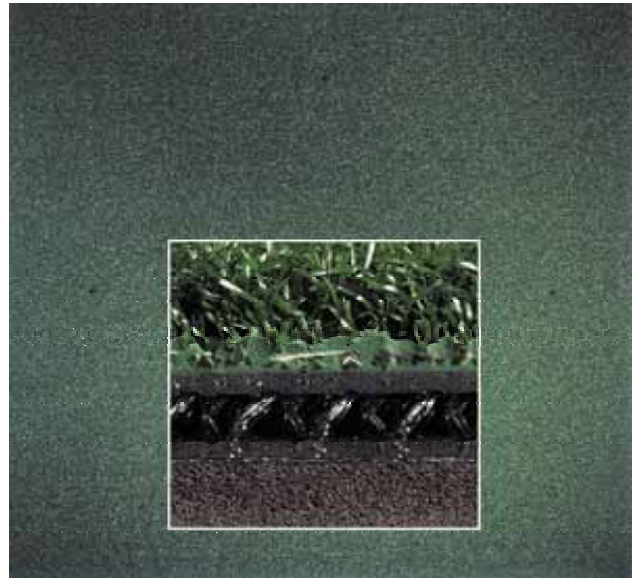

GCM GOLF MATTE "QUATTRO BASE TURF MAT" - Made in Germany

Die "**GCM Quattro Base Turf Mat**" ist die einzige Abschlagsmatte mit einer schockabsorbierenden Dämpfungsschicht aus elastischem, polymerem Kunststoff, welcher als eine Art "Federbeine" zwischen dem bewährten Nylonkunstrasen mit Rasenstruktur und der elastischen Unterseite aus Gummi eingebaut ist.

Dadurch erreichen wir bei extremer Schlagbelastung einen optimalen Schlagabbau, daher keine Rückschläge oder Prellungen mehr.

Durch die AFG-Schicht hat man einen sicheren Stand, beim Abrollen des Fußes jedoch ein Gefühl der Natur nachempfunden.

Auf Wunsch mit vier vorgestanzten Löchern zur Aufnahme von Gummi Tees.

In unterschiedlichen Größen lieferbar.

<i>Bezeichnung</i>	GCM Quattro Base Turf Mat
<i>Artikel-Nr.</i>	KA1C602
<i>Größe</i>	150 x 150 x 3 cm
<i>Gewicht</i>	28 kg
<i>Farbe</i>	grün
<i>Artikel-Nr.</i>	KA1C602-C
<i>Größe</i>	Octagonal
<i>Farbe</i>	grün
<i>Artikel-Nr.</i>	KA1C602-D
<i>Größe</i>	100 x 150 x 3 cm
<i>Farbe</i>	grün

GCM GOLF MATTE "AIR BASE TURF MAT 6.6" - Made in Germany

Der Boden der "**GCM Air Base Turf Mat 6.6**" besteht aus einer dreifachen Spezialkonstruktion aus Gummi mit einer speziellen Luftkissen-Dämpfungsschicht (10.000 elastische Luftkissen je m²); die Kunstrasenoberfläche aus verknüpfter PA-6.6-Faser garantiert eine lange Lebensdauer. Durch diese besondere Zusammensetzung werden Schläge sehr stark gedämpft, die Gelenke geschont und die Matte ist besonders lange haltbar. Auf Wunsch mit vier vorgestanzten Löchern zur Aufnahme von Gummi Tees.