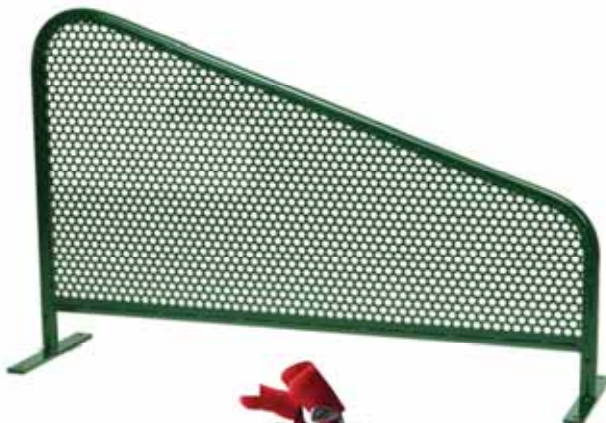

DRIVING RANGE

TASCHECADDIE und BAG RACK

Unser Taschen-Caddie gehört zu den preisgünstigsten und praktischsten, die der Markt derzeit zu bieten hat. Dank spitzer Enden läßt er sich leicht im Boden verankern. Eignet sich für jeden Taschentyp - von Anfänger- bis zu Profitaschen. Er besteht aus Stahlstäben, schwarz pulverbeschichtet.

Taschenständer

Artikel-Nr. SG36800

GCM Bag Stand

stabiler Stahlrohrrahmen
grün pulverbeschichtet

Artikel-Nr.
KA2A980

GCM Bag Rack

stabiler Stahlrohrrahmen
schwarz pulverbeschichtet
Bag Rack für 6 Bags

Artikel-Nr. KA2A982
Bag Rack für 12 Bags
Artikel-Nr. KA2A983

Abbildung symb.

GCM DRIVING RANGE DEVIDER

Der Range Bay Devider ist aus Stahl gefertigt und pulverbeschichtet. Der Range Bay Devider Taschenhalter wird am Bay Devider angebracht. Lieferbar in den Farben grün und schwarz.

GCM Range Bay Devider schwarz

Artikel-Nr.	KA110424	Größe	120 cm
Artikel-Nr.	KA110454	Größe	150 cm
Artikel-Nr.	KA110484	Größe	180 cm

GCM Range Bay Devider grün

Artikel-Nr.	KA110426	Größe	120 cm
Artikel-Nr.	KA110456	Größe	150 cm
Artikel-Nr.	KA110486	Größe	180 cm