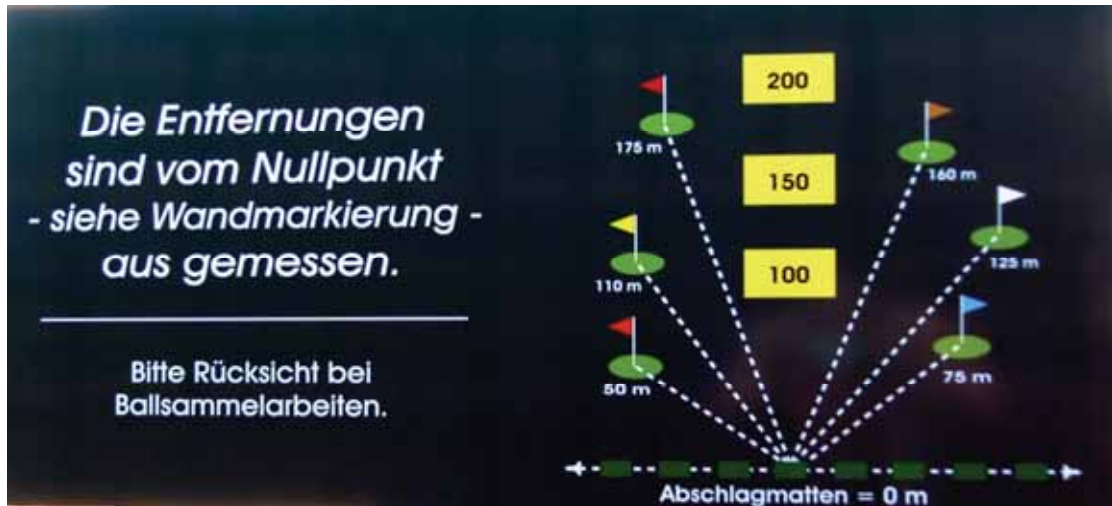

DRIVING RANGE

GCM Driving Range Tafel

Unsere GCM Driving Range Tafel gibt dem Spieler Auskunft, welche Fahne welche Entfernung angibt. Es werden Fahnen mit unterschiedlichen Farben verwendet (bitte gewünschte Farbe angeben).

Um die **Zielgrüns** auch von größerer Entfernung gut zu erkennen, empfehlen wir Ihnen die Schnitthöhe zu verringern und die Fläche für die Zielgrüns mit einer, eigens für diesen Bereich, Spezial-Rasenmischung ein- oder nachzusäen. Gerne beraten wir Sie!

GCM Driving Range Tafel zur Wandmontage

Artikel-Nr. KA5DR1015

Größe circa 1000 x 500 mm

Steher für GCM Driving Range Tafel

verzinkt, mit Befestigungsmaterial

Artikel-Nr. KA5DR1125

Größe circa 2000 x 50 mm

Farbige Einzel-Fahne und Fahnenstange, Set (bitte Farben angeben).

Zu einem Satz zu je 5 Nylon-Flaggen gehören die Zahlen 50, 100, 150, 200, 250 Snap-Lock Swivel werden mitgeliefert. Fahnengröße: 25" x 18" = 63 x 46 cm.

Artikel-Nr. Bezeichnung

SG22115 Range-Flagge, weiß mit roten Zahlen