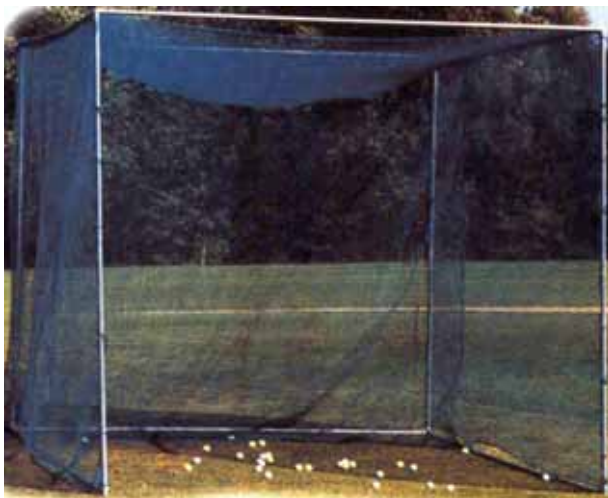

DRIVING RANGE

GCM PROFI CLUBNETZ und RAHMEN

Unser GCM Übungskäfig ist sehr leicht aufzustellen. Der robuste Rahmen aus verzinktem Stahl, ist von einem extrem starkem Netz mit 22 mm Maschenweite umgeben. Ein eingebautes Puffernetz fängt abgeprallte Bälle auf. Ideal für den Clubgebrauch und Unterricht. Problemlos im In- und Outdoor-Bereich zu verwenden.

Größe: ca 3 m (h) x 3 m (b) x 3,8 m (l), Gewicht ~ 150 kg

Artikel-Nr. Bezeichnung

KA1D203 **GCM Clubnetz und Rahmen**

KA1D203-1 **Clubnetz für GCM Rahmen**

GCM Übungsbox komplett

Übungskäfig für den Clubbereich und privaten Gebrauch; im In- und Outdoorbereich zu verwenden
 robuster Steck-Rahmen aus verzinktem Stahl umgeben von einem extra starken knotenlosen Netz; Gewicht ~ 70 kg
 Größe: ca. 2,70 m (b) x 2,70 m (h) x 3,60 m (l)
 Artikel-Nr. KA1D204

Chipping Übungsnetz

speziell zum Üben kurzer Schläge
 Winkel stufenlos verstellbar
 Durchmesser 43 cm
 Artikel-Nr. KA15SL1516

Chipping Übungsnetz, groß

aus Stahl, verzinkt - d = 100 cm
 Artikel-Nr. KA1B601-1

GCM RANGE ZIELE

Unser GCM Range Ziel besteht aus verzinkten Stahlrohren und einem wetterfesten Netz.
 Es wird als Montagesatz geliefert und ist leicht aufzustellen.
 Es kann während des Unterrichts oder der Rangepflege einfach umgestellt werden.