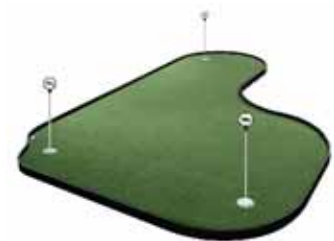

TOUR LINKS Putting Greens

TOUR LINKS Putting Greens sind inklusive Fahnen und Cups

Putting Green "Dogbone"

Grösse ~ 9' 6" x 2' 10" (~ 2,98 x 0,86 m)

Artikel-Nr. TL002200

Putting Green "4 x 10"

mit veränderbaren Breaks

Grösse ~ 10 ft x 8 ft (~ 3,05 x 2,44 m)

Artikel-Nr. TL002410

Putting Green "8 x 10"

mit veränderbaren Breaks

Grösse ~ 12 ft x 8 ft (~ 3,66 x 2,44 m)

Artikel-Nr. TL002810

Putting Green "8 x 12"

mit veränderbaren Breaks

Grösse ~ 12 ft x 8 ft (~ 3,66 x 2,44 m)

Artikel-Nr. TL002820

Putting Green "12 x 12"

mit veränderbaren Breaks

Grösse ~ 12 ft x 12 ft (~ 3,66 x 3,66 m)

Artikel-Nr. TL002820

Putting Green "14 x 20"

mit veränderbaren Breaks

Grösse ~ 20 ft x 14 ft (~ 6,09 x 4,26 m)

Artikel-Nr. TL002142