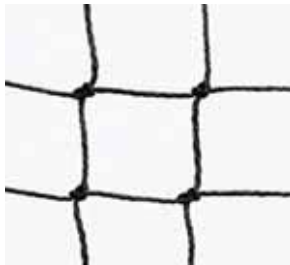

Erhältlich in sämtlichen gewünschten Größen.

Artikel-Nr. KA1D401  
 Bezeichnung **GCM PE Netz-leicht**  
 Material Polyethylen  
 Maschenweite 29 x 29 mm  
 Stärke 1,4 mm  
 Farbe schwarz  
 Verwendung seitlich und hinter der DR  
**eignet sich NICHT für kurze Distanzen**

Artikel-Nr. KA1D402-G  
 Bezeichnung **GCM PE Netz-schwer**  
 Material Polyethylen  
 Maschenweite 27 x 27 mm  
 Stärke 2 mm  
 Farbe GRÜN  
 Verwendung seitlich und hinter der DR  
**eignet sich NICHT für kurze Distanzen**

Artikel-Nr. KA1D402-B  
 Bezeichnung **GCM PE Netz-schwer**  
 Material Polyethylen  
 Maschenweite 27 x 27 mm  
 Stärke 2 mm  
 Farbe SCHWARZ  
 Verwendung seitlich und hinter der DR  
**eignet sich NICHT für kurze Distanzen**

Artikel-Nr. KA1D403  
 Bezeichnung **GCM NYLON Netz leicht**  
 Material Nylon (Enkalon)  
 Maschenweite 25 x 25 mm  
 Stärke 1,4 mm  
 Farbe WEISS  
 Verwendung seitlich und hinter der DR und Übungsanlagen - **eignet sich NICHT für kurze Distanzen**